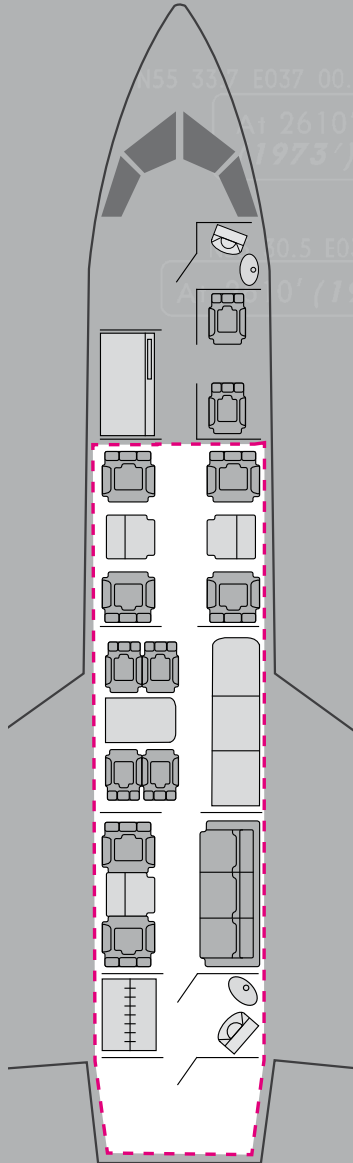

Sitzkonfiguration
Seating Configuration

Schlafkonfiguration
Sleeping Configuration

Besatzung
Crew

2 Piloten (3 Piloten für Interkontinentalflüge), Stewardess
2 pilots (3 pilots for ultra long range flights), stewardess

Sitzkonfiguration
Seating Configuration

Bis zu 13 Passagiere
Up to 13 passengers

Schlafkonfiguration
Sleeping Configuration

3 Einzelbetten, 2 Doppelbetten
3 single beds, 2 double beds

Kabine
Cabin

Höhe 1,91 m | Breite 2,49 m | Länge 14,7 m
Height 6.25 ft | Width 8.17 ft | Length 48.35 ft

Ausstattung
Equipment

Satellitentelefone, Datenverbindung, Drucker, Fax, TV/DVD, Konferenztisch, Einzel-Arbeitsplätze, Galley-Bar, 2 Toiletten
Satellite phones, data connection, printer, fax, TV/DVD, conference table, personal work spaces, galley-bar, 2 lavatories