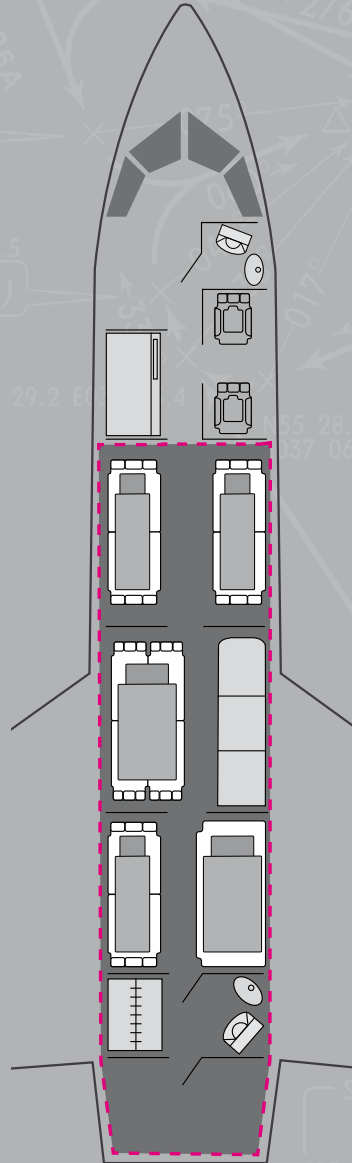

Sitzkonfiguration
Seating Configuration

Schlafkonfiguration
Sleeping Configuration

Besatzung
Crew

2 Piloten (3 Piloten für Interkontinentalflüge), Stewardess
2 pilots (3 pilots for ultra long range flights), stewardess

Sitzkonfiguration
Seating Configuration

Bis zu 13 Passagiere
Up to 13 passengers

Schlafkonfiguration
Sleeping Configuration

3 Einzelbetten, 2 Doppelbetten
3 single beds, 2 double beds

Kabine
Cabin

Höhe 1,91 m | Breite 2,49 m | Länge 14,7 m
Height 6.25 ft | Width 8.17 ft | Length 48.35 ft

Ausstattung
Equipment

Satellitentelefone, Datenverbindung, Drucker, Fax, TV/DVD, Konferenztisch, Einzel-Arbeitsplätze, Galley-Bar, 2 Toiletten
Satellite phones, data connection, printer, fax, TV/DVD, conference table, personal work spaces, galley-bar, 2 lavatories